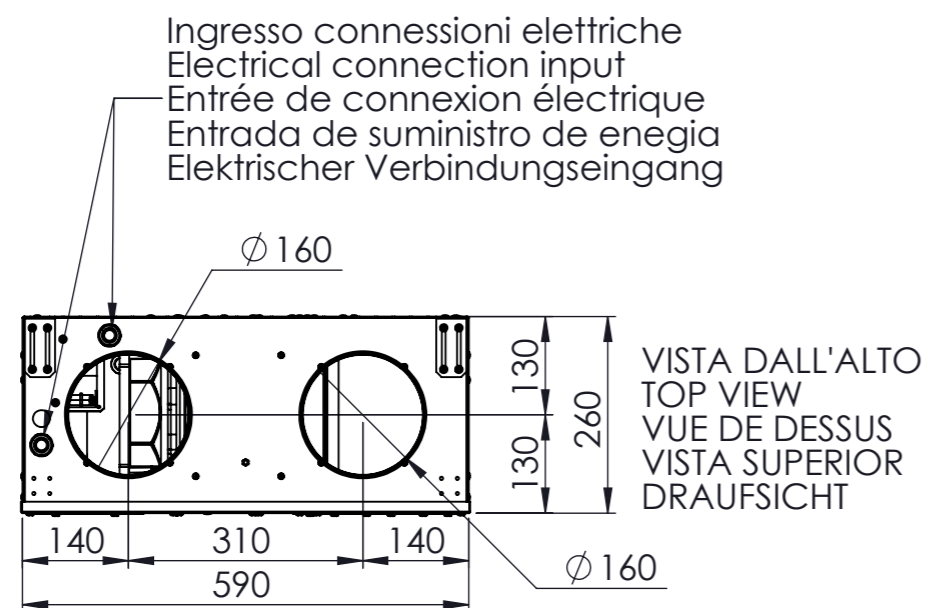

Pannello accesso ionizzatore (opzionale)
Ionizer access panel (optional)
Panneau d'accès ioniseur (en option)
Panel de acceso al ionizador (opcional)
Ionizer Access Panel (optional)

Quadro elettrico
Electrical panel
Armoire électrique
Panel electrico
Schalttafel

HiDew Dehumidifiers	Data/e - Visto/Ckd	Rev.	Descrizione modifiche - Modification description	
	Data/e - Visto/Ckd	Rev.	Descrizione modifiche - Modification description	
	Data/e - Visto/Ckd	Rev.	Descrizione modifiche - Modification description	
Data - Date 31/03/2021		Autore tavola - 2D drawing designer M. Peraro		Autore modello - 3D model designer M. Peraro
Descrizione - Description Disegno dimensionale - Dimensional draw - Dessin dimensionnel - Dibujo dimensional - Maßzeichnung RCE 022		Serie - Series RCE	Materiale - Material -	
Codice/Disegno - Code/Drawing -		Modello - Model 022	QUOTE SENZA INDICAZIONE DI TOLLERANZA GRADO DI PRECISIONE MEDIO - UNI 5307-63	
		Peso - Weight (kg) /	Rev. /	Visto - Checked Dario G.