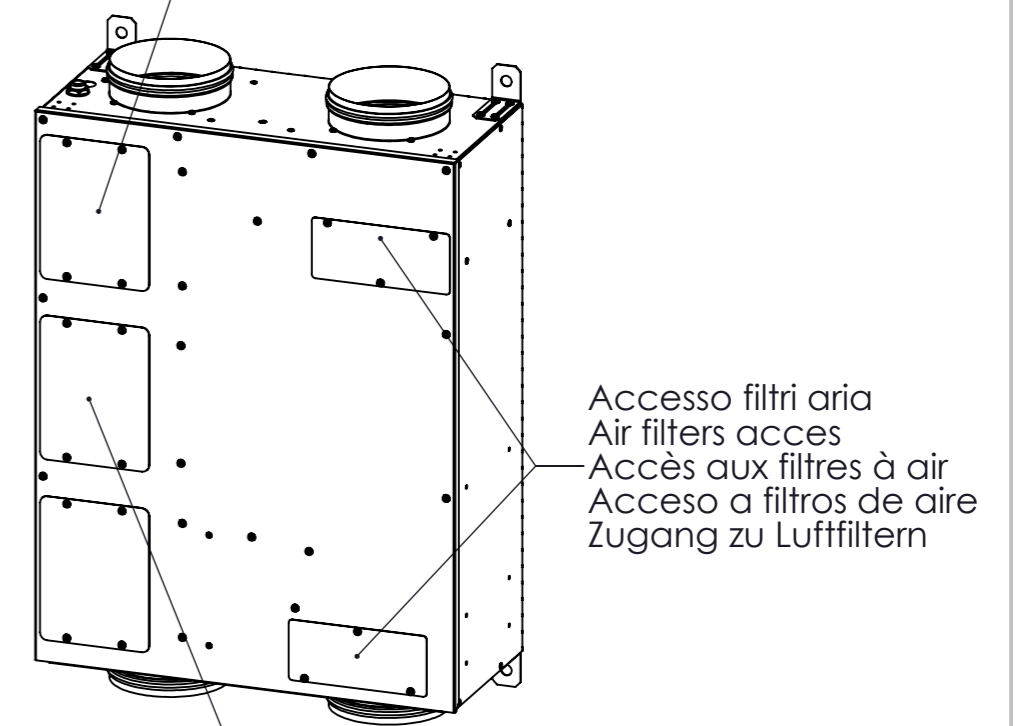

Pannello accesso ionizzatore (opzionale)
Ionizer access panel (optional)
Panneau d'accès ioniseur (en option)
Panel de acceso al ionizador (opcional)
Ionizer Access Panel (optional)

Quadro elettrico
Electrical panel
Armoire électrique
Panel electrico
Schalttafel

HiDew Dehumidifiers	Data/e - Visto/Ckd	Rev.	Descrizione modifiche - Modification description	
	Data/e - Visto/Ckd	Rev.	Descrizione modifiche - Modification description	
	Data/e - Visto/Ckd	Rev.	Descrizione modifiche - Modification description	
Data - Date 31/03/2021		Autore tavola - 2D drawing designer M. Peraro		Autore modello - 3D model designer M. Peraro
Descrizione - Description Disegno dimensionale - Dimensional draw - Dessin dimensionnel - Dibujo dimensional - Maßzeichnung RCE 022		Serie - Series RCE	Materiale - Material -	
Codice/Disegno - Code/Drawing -		Modello - Model 022	QUOTE SENZA INDICAZIONE DI TOLLERANZA GRADO DI PRECISIONE MEDIO - UNI 5307-63	
		Peso - Weight (kg) /	Rev. /	Visto - Checked Dario G.